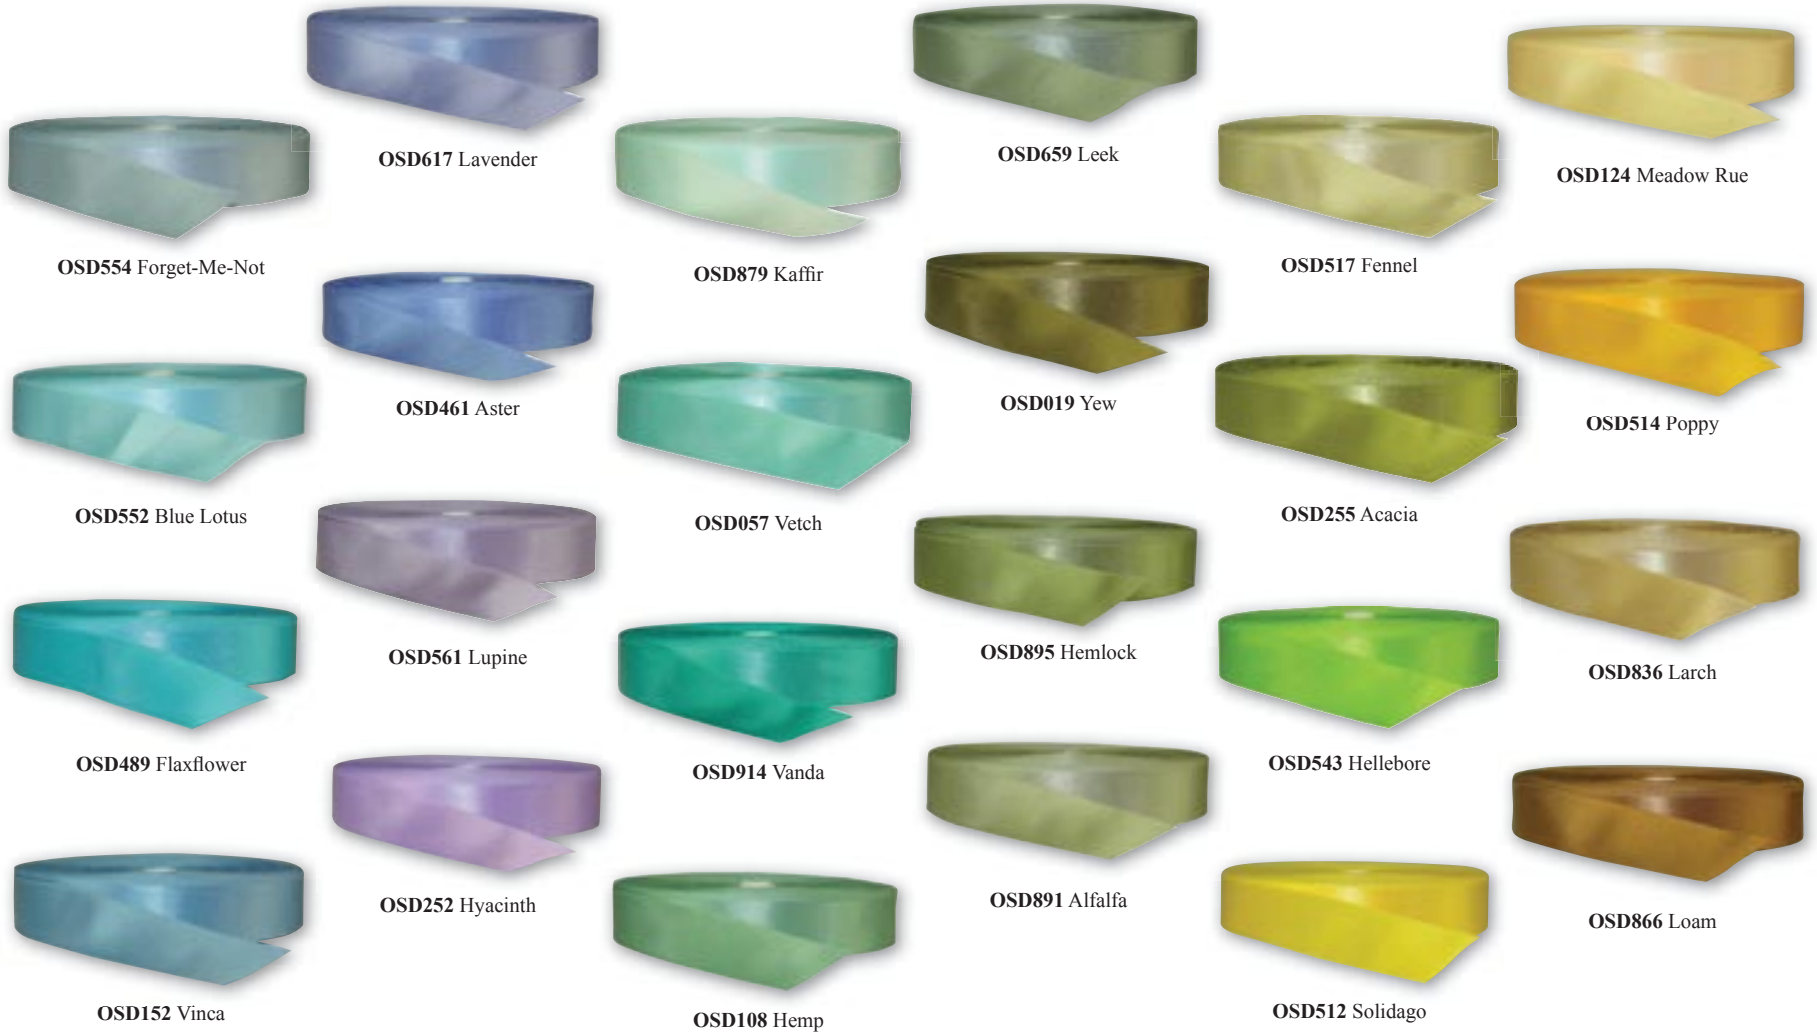

DOUBLE FACED SATIN

OUR DOUBLE FACED SATIN RIBBON IS 100% POLYESTER AND COMES IN 49 LUSCIOUS COLORS. AVAILABLE IN 3/8", 5/8", 1" AND 2" WIDTHS, 54.7 YARDS PER ROLL.

WHEN ORDERING, PLEASE ADD TWO NUMBERS AT THE END OF THE OSD NUMBER TO INDICATE THE RIBBON'S WIDTH:

3/8"	5/8"	1"	2"
09	15	24	50